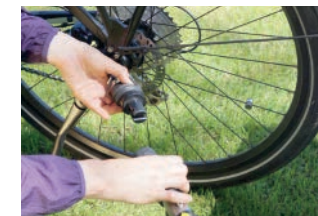

Sprzęgło Webera: Łatwa obsługa i bezpieczne mocowanie przyczepy rowerowej B TURTLE do prawie każdego roweru elektrycznego.