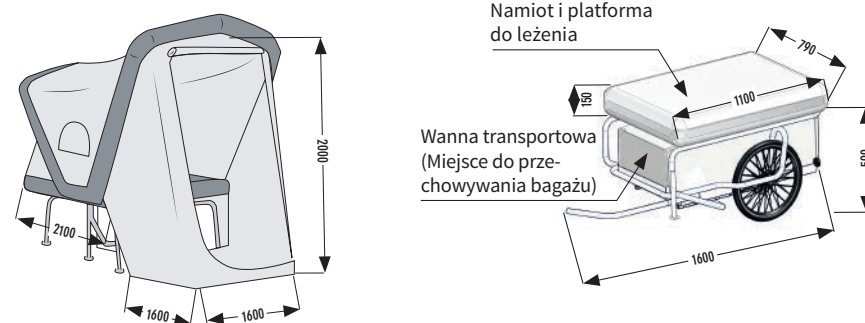

B TURTLE
ZRÓWNOWAŻONE
WYCIEZKI ROWEROWE

www.b-turtle.com